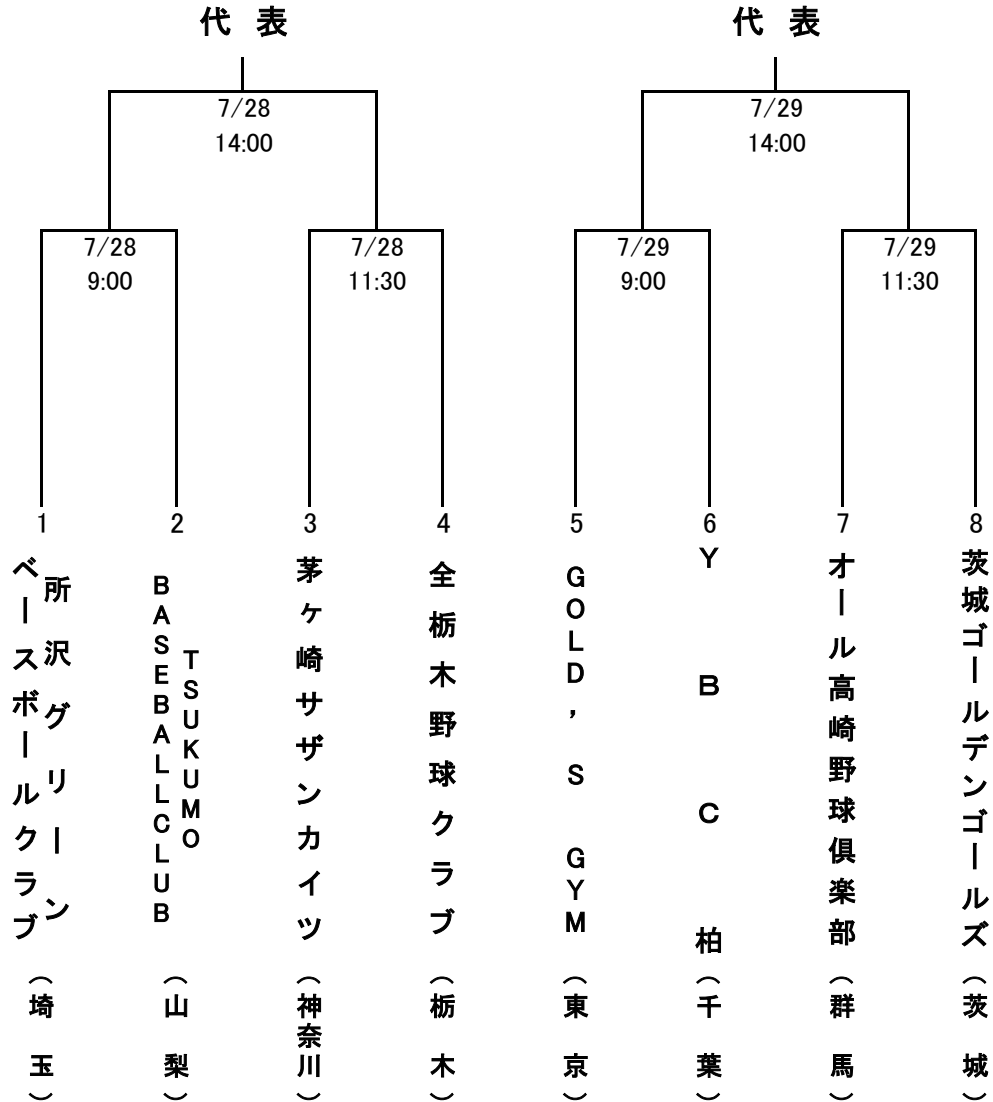

第43回全日本クラブ選手権大会・関東予選

【期間】 2018年7月28日(土)～2日間(雨天順延)
 予備日:8月11日(祝)
 【会場】 さいたま市営浦和球場
 足利市総合運動場

【試合時間】 三試合 9:00 11:30 14:00
 ※ベンチは若番が一塁側
 【入場料】 無料

さいたま市営浦和球場

足利総合運動場