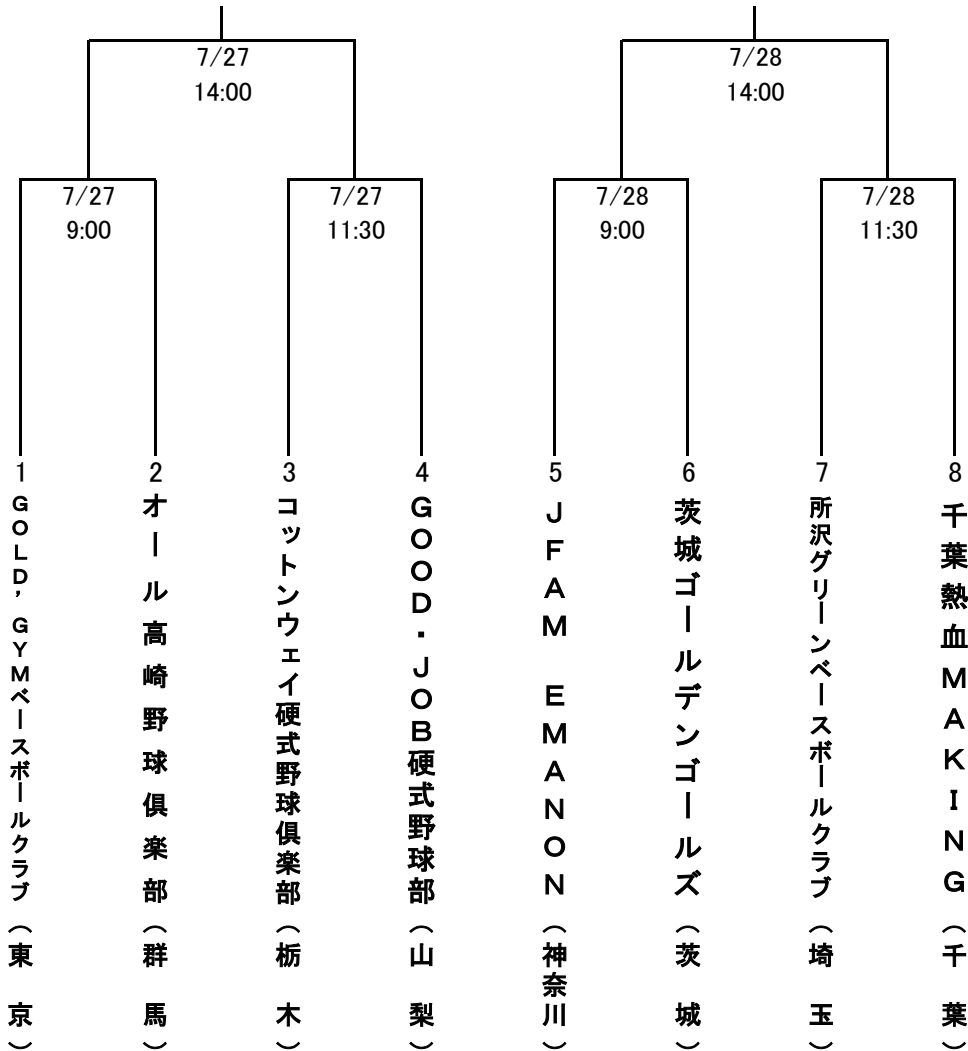

第44回全日本クラブ選手権大会・関東予選

【期間】 2019年7月27日(土)～2日間(雨天順延)

予備日:8月11日(日)

【会場】 市営浦和・岩槻川通

足利市総合運動場

【試合時間】 三試合 9:00 11:30 14:00

※ベンチは若番が一塁側

市営浦和

代表